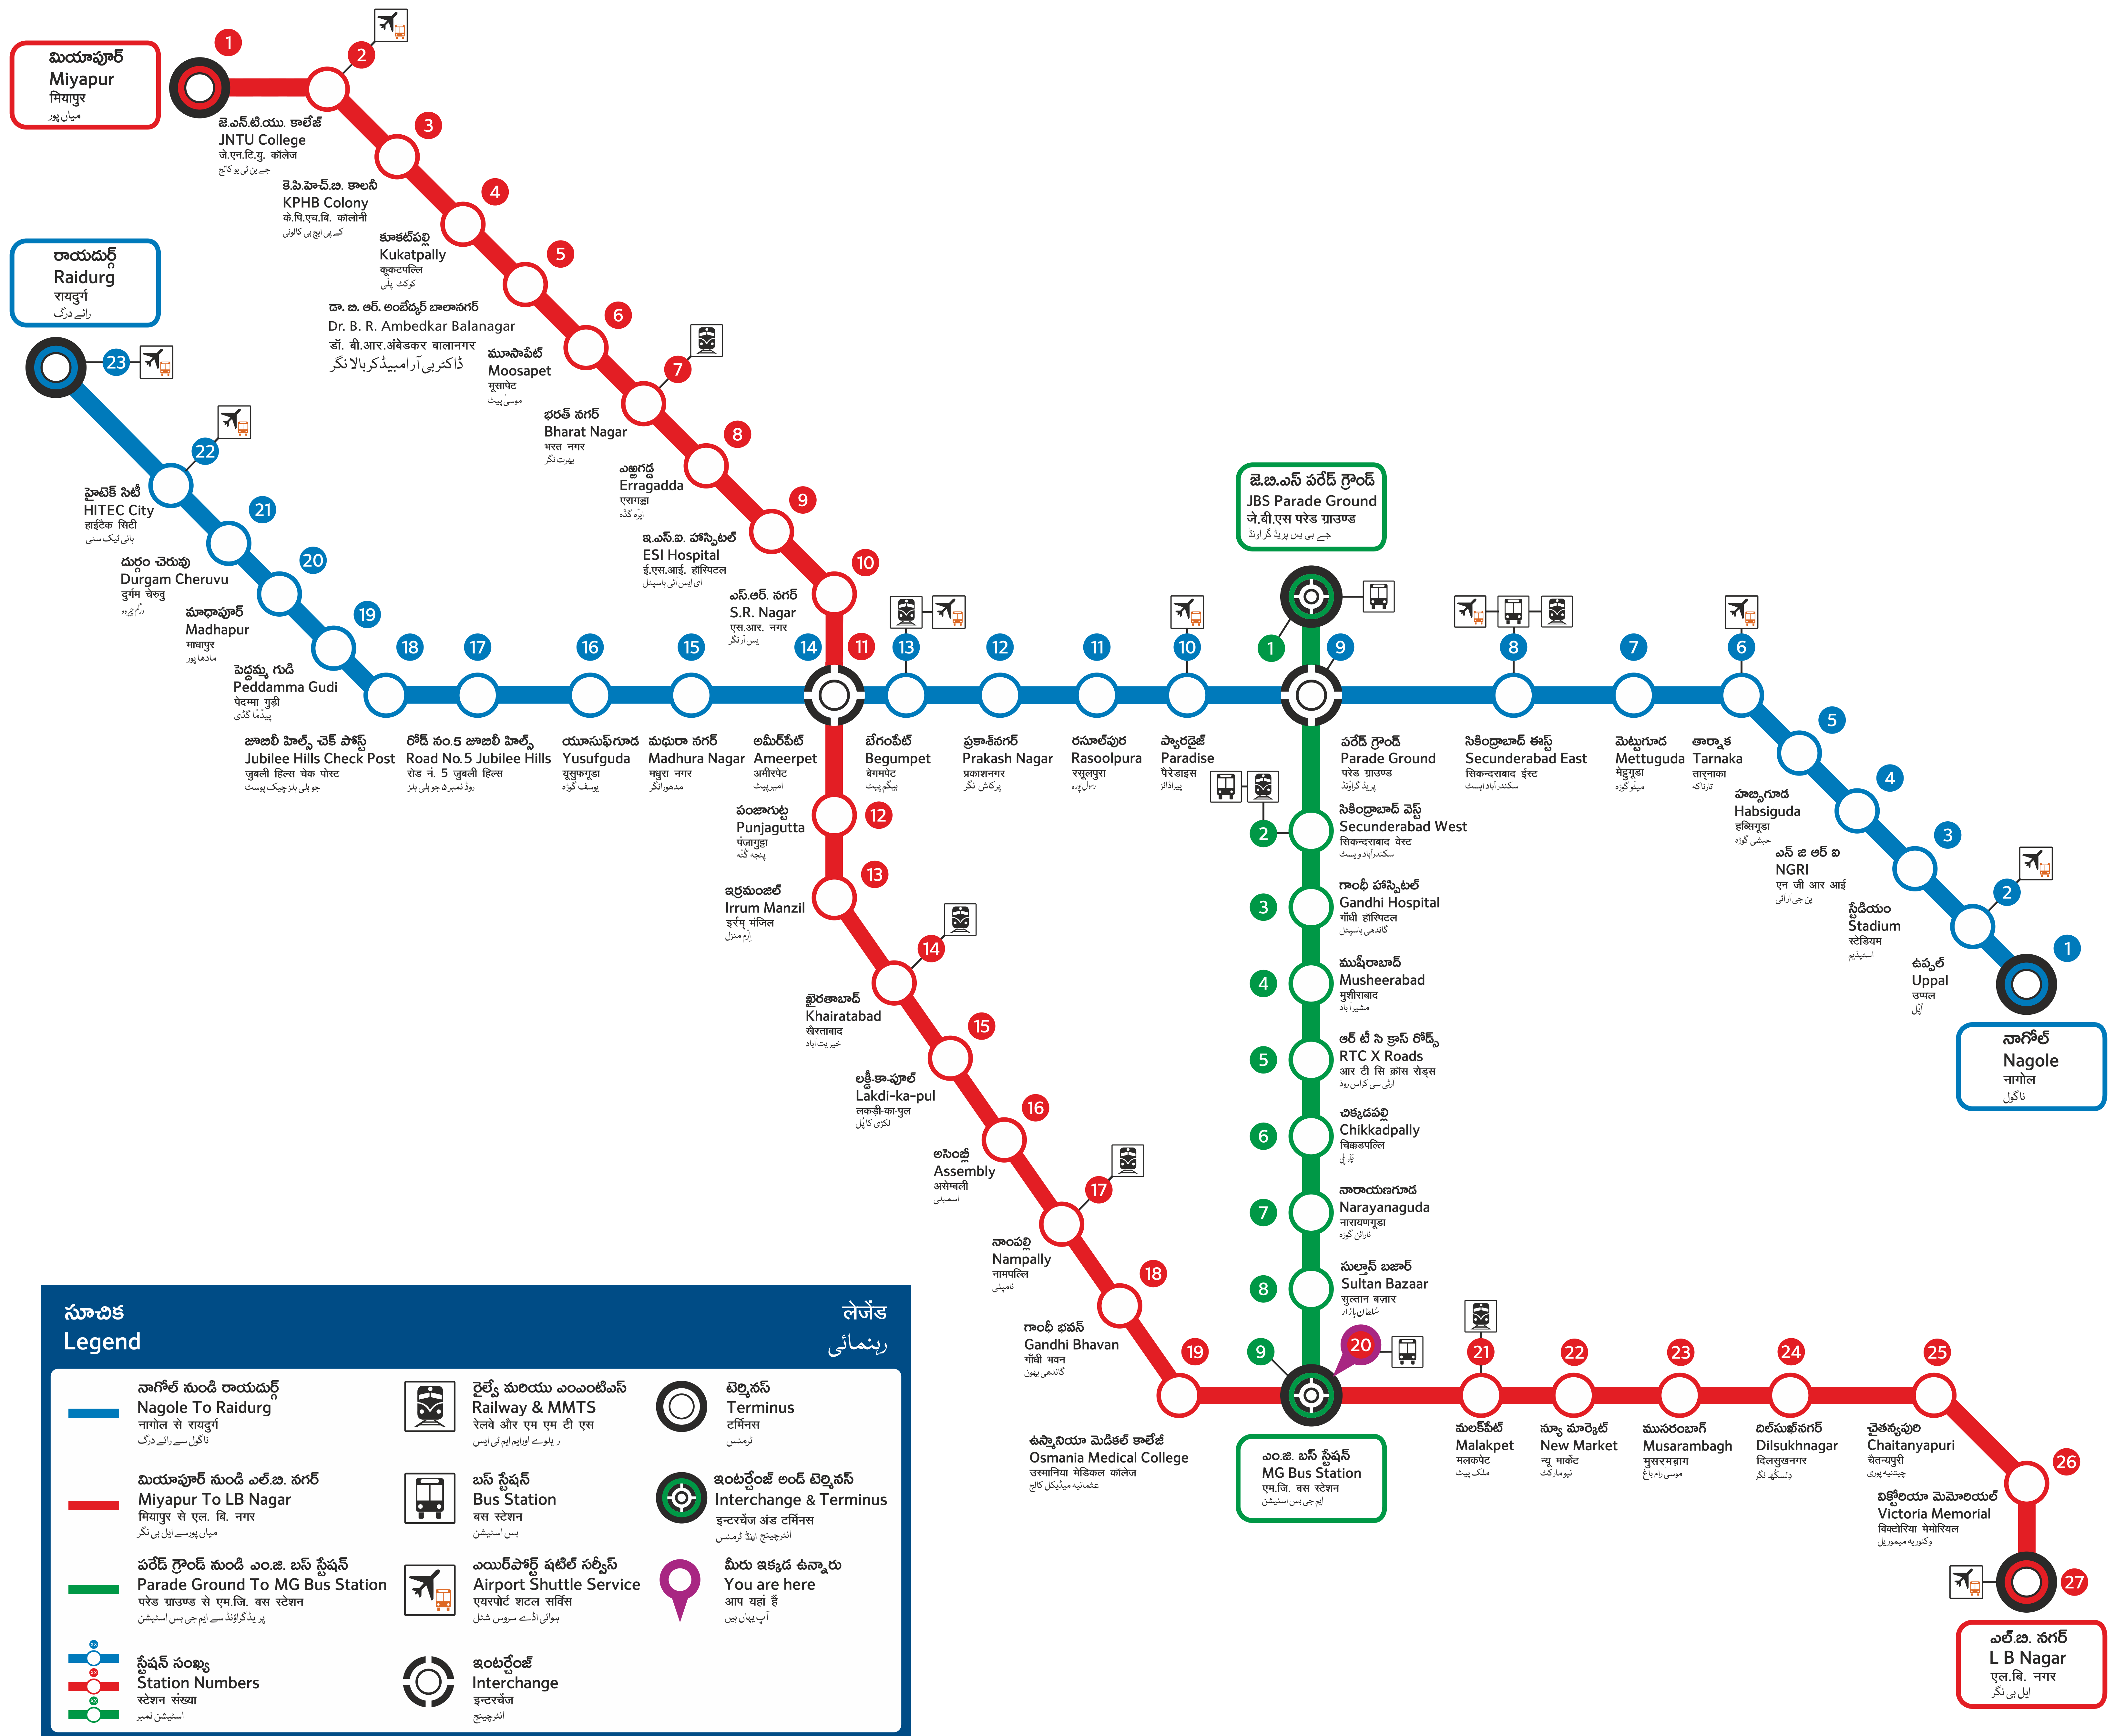

నెట్వర్క్ మ్యాప్ Network Map

नेटवर्क मैप نیٹ ورک کا نقشہ

సూచిక Legend

నాగోల్ నుండి రాయద్దుర్గ్ Nagole To Raidurg నాగోల్ నుండి రాయద్దుర్గ్ Nagole To Raidurg	రైల్వే మరియు ఎంఎంటిఎస్ Railway & MMTS రైల్వే మరియు ఎంఎంటిఎస్ Railway & MMTS	టెర్మినస్ Terminus టెర్మినస్ Terminus
మియాపూర్ నుండి ఎల్.బి.నగర్ Miyapur To LB Nagar మియాపూర్ నుండి ఎల్.బి.నగర్ Miyapur To LB Nagar	బస్ స్టేషన్ Bus Station బస్ స్టేషన్ Bus Station	ఇంటర్చేంజ్ అండ్ టెర్మినస్ Interchange & Terminus ఇంటర్చేంజ్ అండ్ టెర్మినస్ Interchange & Terminus
పారేడ్ గ్రౌండ్ నుండి ఎం.జి.బస్ స్టేషన్ Parade Ground To MG Bus Station పారేడ్ గ్రౌండ్ నుండి ఎం.జి.బస్ స్టేషన్ Parade Ground To MG Bus Station	ఎయిర్పోర్ట్ షట్టిల్ సర్వీస్ Airport Shuttle Service ఎయిర్పోర్ట్ షట్టిల్ సర్వీస్ Airport Shuttle Service	మీరు ఇక్కడ ఉన్నారు You are here మీరు ఇక్కడ ఉన్నారు You are here
స్టేషన్ సంఖ్య Station Numbers స్టేషన్ సంఖ్య Station Numbers	ఇంటర్చేంజ్ Interchange ఇంటర్చేంజ్ Interchange	